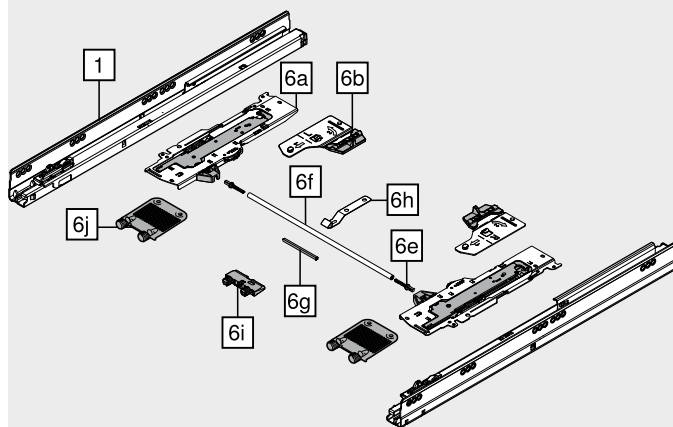

**Upozornění**

Pro optimální funkci a optimální dostatek prostoru pro rozsah spuštění doporučujeme všeobecně využít synchronizaci

**Přířez** Světla šířka korpusu LW – 240 mm

Světlá šířka korpusu LW 238–286 mm

<b>6g</b>	<b>TIP-ON BLUMOTION-synchronizace</b>		
	<b>Provedení</b>	<b>Barva</b>	<b>Č. artiklu</b>
	Čtyřhranná	RAL 7035 světle šedá	T60.300D

**Přířez** Světla šířka korpusu LW – 214 mm

Příslušenství

<b>6e</b>	<b>Adaptér pro synchronizaci TIP-ON BLUMOTION</b>		
	<b>Provedení</b>	<b>Barva</b>	<b>Č. artiklu</b>
	Symetrické	RAL 7035 světle šedá	T60.000D