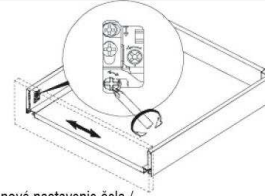

SMARTBOX Zásuvkový systém - montážny návod

SMARTBOX Zásuvkový systém - montážní návod

Výška/Výška 183mm

Základné komponenty / Základní komponenty

Rozmery dna a chrbta - h=16mm / Rozměry dna a zad - h=16mm

Nastavenie / Nastavení

Stranové nastavenie čela /
Boční nastavení čela L/P ± 1,5 mm

Výškové nastavenie čela /
Výškové nastavení čela ± 2,0 mm

Zaistenie / Zajištění

Demontáž čela zásuvky / Demontáž čela zásuvky

Vnútro skrinky - požiadavky
Vnitřek skříňky - požadavky

Upevnenie čielka - rozmery
Upevnění čielka - rozměry

Všeobecné veľkosti montážnych otvorov
Všeobecné velikosti montážních otvorů

Chrbát - montáž
Záda - montáž