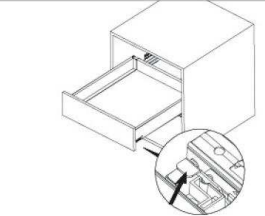

SMARTBOX Zásuvkový systém - montážny návod

SMARTBOX Zásuvkový systém - montážní návod

Výška/Výška 183mm

Základné komponenty / Základní komponenty

Rozmery dna a chrbta - h=16mm / Rozměry dna a zad - h=16mm

Nastavenie / Nastavení

Stranové nastavenie čela /
Boční nastavení čela L/P ± 1,5 mm

Výškové nastavenie čela /
Výškové nastavení čela ± 2,0 mm

Zaistenie / Zajištění

Demontáž čela zásuvky / Demontáž čela zásuvky

Vnútro skrinky - požiadavky
Vnitřek skříňky - požadavky

Upevnenie čielka - rozmery
Upevnění čielka - rozměry

Všeobecné veľkosti montážnych otvorov
Všeobecné velikosti montážních otvorů

Chrbát - montáž
Záda - montáž

Montáž krytiel a čela zásuvky / Montáž krytek a čela zásuvky

Vybratie zásuvky / Vymnutí zásuvky

Montáž čielka pre vnútornú zásuvku / Montáž čielka pro vnitřní zásuvku

Výsuvy - montážne rozmery
Výsuvy - montážní rozměry