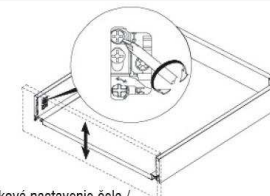

SMARTBOX Zásuvkový systém - montážny návod

SMARTBOX Zásuvkový systém - montážní návod

Výška/Výška 183mm

Základné komponenty / Základní komponenty

Rozmery dna a chrbta - h=16mm / Rozměry dna a zad - h=16mm

Nastavenie / Nastavení

Stranové nastavenie čela /
Boční nastavení čela L/P ± 1,5 mm

Výškové nastavenie čela /
Výškové nastavení čela ± 2,0 mm

Zaistenie / Zajištění

Demontáž čela zásuvky / Demontáž čela zásuvky

Vnútro skrinky - požiadavky
Vnitřek skříňky - požadavky

Upevnenie čielka - rozmery
Upevnění čielka - rozměry

Všeobecné veľkosti montážnych otvorov
Všeobecné velikosti montážních otvorů

Chrbát - montáž
Záda - montáž