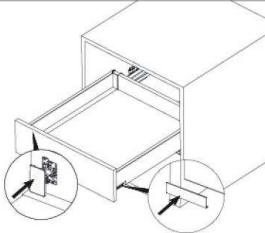

SMARTBOX Zásuvkový systém - montážny návod

SMARTBOX Zásuvkový systém - montážní návod

Výška/Výška 183mm

Základné komponenty / Základní komponenty

Rozmery dna a chrbta - h=16mm / Rozměry dna a zad - h=16mm

Nastavenie / Nastavení

Stranové nastavenie čela /
Boční nastavení čela L/P ± 1,5 mm

Výškové nastavenie čela /
Výškové nastavení čela ± 2,0 mm

Zaistenie / Zajištění

Demontáž čela zásuvky / Demontáž čela zásuvky

Vnútro skrinky - požiadavky
Vnitřek skříňky - požadavky

Upevnenie čielka - rozmery
Upevnění čielka - rozměry

Všeobecné veľkosti montážnych otvorov
Všeobecné velikosti montážních otvorů

Chrbát - montáž
Záda - montáž

Montáž krytiel a čela zásuvky / Montáž krytek a čela zásuvky

Vybratie zásuvky / Vymnutí zásuvky

Montáž čielka pre vnútornú zásuvku / Montáž čielka pro vnitřní zásuvku

Výsuvy - montážne rozmery
Výsuvy - montážní rozměry