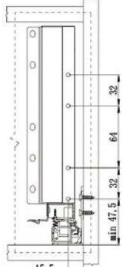

SMARTBOX Zásuvkový systém - montážny návod

SMARTBOX Zásuvkový systém - montážní návod

Výška/Výška 183mm

Základné komponenty / Základní komponenty

Rozmery dna a chrbta - h=16mm / Rozměry dna a zad - h=16mm

Nastavenie / Nastavení

Stranové nastavenie čela /
Boční nastavení čela L/P ± 1,5 mm

Výškové nastavenie čela /
Výškové nastavení čela ± 2,0 mm

Zaistenie / Zajištění

Demontáž čela zásuvky / Demontáž čela zásuvky

Vnútro skrinky - požiadavky
Vnitřek skříňky - požadavky

Upevnenie čielka - rozmery
Upevnění čielka - rozměry

Všeobecné veľkosti montážnych otvorov
Všeobecné velikosti montážních otvorů

Chrbát - montáž
Záda - montáž

Montáž krytiel a čela zásuvky / Montáž krytek a čela zásuvky

Vybratie zásuvky / Vymnutí zásuvky

Montáž čielka pre vnútornú zásuvku / Montáž čielka pro vnitřní zásuvku

Výsuvy - montážne rozmery
Výsuvy - montážní rozměry