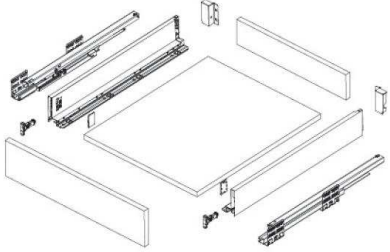

SMARTBOX Zásuvkový systém - montážny návod

SMARTBOX Zásuvkový systém - montážní návod

Výška/Výška 183mm

Základné komponenty / Základní komponenty

Rozmery dna a chrbta - h=16mm / Rozměry dna a zad - h=16mm

Nastavenie / Nastavení

Stranové nastavenie čela /
Boční nastavení čela L/P ± 1,5 mm

Výškové nastavenie čela /
Výškové nastavení čela ± 2,0 mm

Zaistenie / Zajištění

Demontáž čela zásuvky / Demontáž čela zásuvky

Vnútro skrinky - požiadavky
Vnitřek skříňky - požadavky

Upevnenie čielka - rozmery
Upevnění čielka - rozměry

Všeobecné veľkosti montážnych otvorov
Všeobecné velikosti montážních otvorů

Chrbát - montáž
Záda - montáž

Délka výsuvu/
Délka výsuvu: 500/550

Montáž zásuvky / Montáž zásuvky