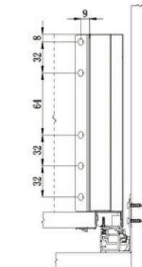

SMARTBOX Zásuvkový systém - montážny návod

SMARTBOX Zásuvkový systém - montážní návod

Výška/Výška 183mm

Základné komponenty / Základní komponenty

Rozmery dna a chrbta - h=16mm / Rozměry dna a zad - h=16mm

Nastavenie / Nastavení

Stranové nastavenie čela /
Boční nastavení čela L/P ± 1,5 mm

Výškové nastavenie čela /
Výškové nastavení čela ± 2,0 mm

Zaistenie / Zajištění

Demontáž čela zásuvky / Demontáž čela zásuvky

Vnútro skrinky - požiadavky
Vnitřek skříňky - požadavky

Upevnenie čielka - rozmery
Upevnění čielka - rozměry

Všeobecné veľkosti montážnych otvorov
Všeobecné velikosti montážních otvorů

Chrbát - montáž
Záda - montáž

Délka výsuvu/
Délka výsuvu: 500/550

Montáž zásuvky / Montáž zásuvky