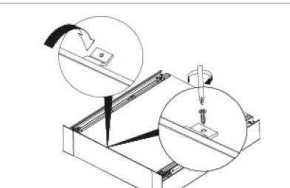

SMARTBOX Zásuvkový systém - montážny návod

SMARTBOX Zásuvkový systém - montážní návod

Výška/Výška 183mm

Základné komponenty / Základní komponenty

Rozmery dna a chrbta - h=16mm / Rozměry dna a zad - h=16mm

Nastavenie / Nastavení

Stranové nastavenie čela /
Boční nastavení čela L/P ± 1,5 mm

Výškové nastavenie čela /
Výškové nastavení čela ± 2,0 mm

Zaistenie / Zajištění

Demontáž čela zásuvky / Demontáž čela zásuvky

Vnútro skrinky - požiadavky
Vnitřek skříňky - požadavky

Upevnenie čielka - rozmery
Upevnění čielka - rozměry

Všeobecné veľkosti montážnych otvorov
Všeobecné velikosti montážních otvorů

Chrbát - montáž
Záda - montáž

Montáž krytiel a čela zásuvky / Montáž krytek a čela zásuvky

Vybratie zásuvky / Vymnutí zásuvky

Montáž čielka pre vnútornú zásuvku / Montáž čielka pro vnitřní zásuvku

Výsuvy - montážne rozmery
Výsuvy - montážní rozměry