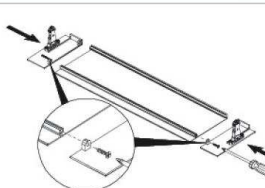

SMARTBOX Zásuvkový systém - montážny návod

SMARTBOX Zásuvkový systém - montážní návod

Výška/Výška 183mm

Základné komponenty / Základní komponenty

Rozmery dna a chrbta - h=16mm / Rozměry dna a zad - h=16mm

Nastavenie / Nastavení

Stranové nastavenie čela /
Boční nastavení čela L/P ± 1,5 mm

Výškové nastavenie čela /
Výškové nastavení čela ± 2,0 mm

Zaistenie / Zajištění

Demontáž čela zásuvky / Demontáž čela zásuvky

Vnútro skrinky - požiadavky
Vnitřek skříňky - požadavky

Upevnenie čielka - rozmery
Upevnění čielka - rozměry

Všeobecné veľkosti montážnych otvorov
Všeobecné velikosti montážních otvorů

Chrbát - montáž
Záda - montáž

Montáž krytiel a čela zásuvky / Montáž krytek a čela zásuvky

Vybratie zásuvky / Vymnutí zásuvky

Montáž čielka pre vnútornú zásuvku / Montáž čielka pro vnitřní zásuvku

Výsuvy - montážne rozmery
Výsuvy - montážní rozměry