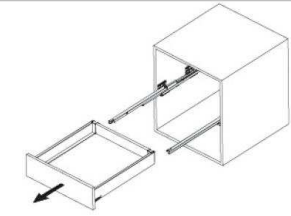

SMARTBOX Zásuvkový systém - montážny návod

SMARTBOX Zásuvkový systém - montážní návod

Výška/Výška 183mm

Základné komponenty / Základní komponenty

Rozmery dna a chrbta - h=16mm / Rozměry dna a zad - h=16mm

Nastavenie / Nastavení

Stranové nastavenie čela /
Boční nastavení čela L/P ± 1,5 mm

Výškové nastavenie čela /
Výškové nastavení čela ± 2,0 mm

Zaistenie / Zajištění

Demontáž čela zásuvky / Demontáž čela zásuvky

Vnútro skrinky - požiadavky
Vnitřek skříňky - požadavky

Upevnenie čielka - rozmery
Upevnění čielka - rozměry

Všeobecné veľkosti montážnych otvorov
Všeobecné velikosti montážních otvorů

Chrbát - montáž
Záda - montáž

Montáž krytiel a čela zásuvky / Montáž krytek a čela zásuvky

Vybratie zásuvky / Vymnutí zásuvky

Montáž čielka pre vnútornú zásuvku / Montáž čielka pro vnitřní zásuvku

Výsuvy - montážne rozmery
Výsuvy - montážní rozměry