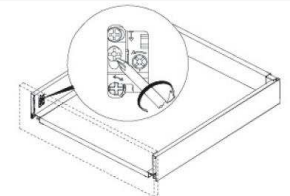

SMARTBOX Zásuvkový systém - montážny návod

SMARTBOX Zásuvkový systém - montážní návod

Výška/Výška 183mm

Základné komponenty / Základní komponenty

Rozmery dna a chrbta - h=16mm / Rozměry dna a zad - h=16mm

Nastavenie / Nastavení

Stranové nastavenie čela /
Boční nastavení čela L/P ± 1,5 mm

Výškové nastavenie čela /
Výškové nastavení čela ± 2,0 mm

Zaistenie / Zajištění

Demontáž čela zásuvky / Demontáž čela zásuvky

Vnútro skrinky - požiadavky
Vnitřek skříňky - požadavky

Upevnenie čielka - rozmery
Upevnění čielka - rozměry

Všeobecné veľkosti montážnych otvorov
Všeobecné velikosti montážních otvorů

Chrbát - montáž
Záda - montáž