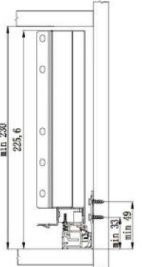

SMARTBOX Zásuvkový systém - montážny návod

SMARTBOX Zásuvkový systém - montážní návod

Výška/Výška 183mm

Základné komponenty / Základní komponenty

Rozmery dna a chrbta - h=16mm / Rozměry dna a zad - h=16mm

Nastavenie / Nastavení

Stranové nastavenie čela /
Boční nastavení čela L/P ± 1,5 mm

Výškové nastavenie čela /
Výškové nastavení čela ± 2,0 mm

Zaistenie / Zajištění

Demontáž čela zásuvky / Demontáž čela zásuvky

Vnútro skrinky - požiadavky
Vnitřek skříňky - požadavky

Upevnenie čielka - rozmery
Upevnění čielka - rozměry

Všeobecné veľkosti montážnych otvorov
Všeobecné velikosti montážních otvorů

Chrbát - montáž
Záda - montáž

Délka výsuvu/
Délka výsuvu: 500/550

Montáž zásuvky / Montáž zásuvky