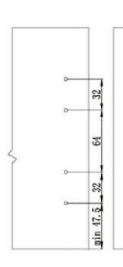

SMARTBOX Zásuvkový systém - montážny návod

SMARTBOX Zásuvkový systém - montážní návod

Výška/Výška 183mm

Základné komponenty / Základní komponenty

Rozmery dna a chrbta - h=16mm / Rozměry dna a zad - h=16mm

Nastavenie / Nastavení

Stranové nastavenie čela /
Boční nastavení čela L/P ± 1,5 mm

Výškové nastavenie čela /
Výškové nastavení čela ± 2,0 mm

Zaistenie / Zajištění

Demontáž čela zásuvky / Demontáž čela zásuvky

Vnútro skrinky - požiadavky
Vnitřek skříňky - požadavky

Upevnenie čielka - rozmery
Upevnění čielka - rozměry

Všeobecné veľkosti montážnych otvorov
Všeobecné velikosti montážních otvorů

Chrbát - montáž
Záda - montáž

Délka výsuvu/
Délka výsuvu: 500/550

Montáž zásuvky / Montáž zásuvky