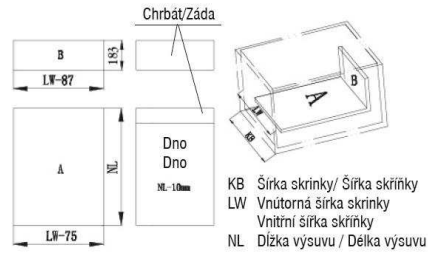

SMARTBOX Zásuvkový systém - montážny návod

SMARTBOX Zásuvkový systém - montážní návod

Výška/Výška 183mm

Základné komponenty / Základní komponenty

Rozmery dna a chrbta - h=16mm / Rozměry dna a zad - h=16mm

Nastavenie / Nastavení

Stranové nastavenie čela /
Boční nastavení čela L/P ± 1,5 mm

Výškové nastavenie čela /
Výškové nastavení čela ± 2,0 mm

Zaistenie / Zajištění

Demontáž čela zásuvky / Demontáž čela zásuvky

Vnútro skrinky - požiadavky
Vnitřek skříňky - požadavky

Upevnenie čielka - rozmery
Upevnění čielka - rozměry

Všeobecné veľkosti montážnych otvorov
Všeobecné velikosti montážních otvorů

Chrbát - montáž
Záda - montáž

Délka výsuvu/
Délka výsuvu: 500/550

Montáž zásuvky / Montáž zásuvky